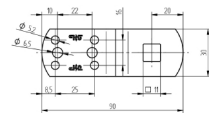

ELIT

Terminalvinkel V2A naglemønster 4xØ5,2mm

Terminalvinkel i rustfritt stål med naglemønster og firkantfeste 11 mm

Teknisk beskrivelse

Terminalvinkel i rustfritt stål, V2A, med naglemønster og firkantfeste 11 mm for tilkobling på metallkonstruksjoner.

Nagemønster: [4x] Ø 5,2 mm, [2x] Ø 6,5 mm.

Vekt: 45 g.

Fordeler:

Terminalvinkel i rustfritt stål, V2A, med naglemønster og firkantfeste 11 mm

I hht. EN 62561-1

Produktnavn/ Art.nr/ El. nummer/ GTIN	ELIT TERM-VINKL-V2A-NAGLE/ 40150231/ / 7070810038954
I henhold til:	EN 62561-1
Type tilbehør/reservedel	Tilkoblingsplate
Tilbehør	Yes
Materiale	Rustfritt stål 304 (V2A)
Overflatebeskyttelse	Andre